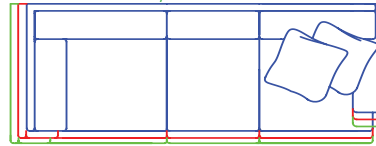

Corner Right Facing Sofa
5500-90R, ISW 82" OW 90"
6600-92R, ISW 84" OW 92"
7700-94R, ISW 86" OW 94"