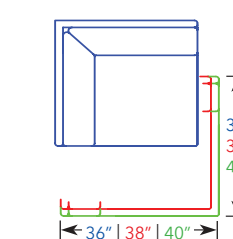

**Right Facing Loveseat**  
 5501-57R, ISW 47" OW 55"  
 6601-57R, ISW 47" OW 55"  
 7701-57R, ISW 47" OW 55"

**Armless Loveseat**  
 5501-48AL, OW 46"  
 6601-48AL, OW 46"  
 7701-48AL, OW 46"

**Left Facing Chair**  
 5505L, ISW 23" OW 31"  
 6605L, ISW 23" OW 31"  
 7705L, ISW 23" OW 31"

**Right Facing Chair**  
 5505R, ISW 23" OW 31"  
 6605R, ISW 23" OW 31"  
 7705R, ISW 23" OW 31"

**Left Facing Chaise** 5504L, 31½" x 62"  
 6604L, 31½" x 64"  
 7704L, 31½" x 66"  
**Right Facing Chaise** 5504R, 31½" x 62"  
 6604R, 31½" x 64"  
 7704R, 31½" x 66"