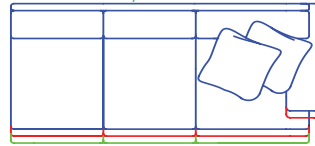

## SECTIONAL PIECES

20" SEAT DEPTH | 22" SEAT DEPTH | 24" SEAT DEPTH

**Left Facing Sofa**  
 5500-81L, ISW 70" OW 78"  
 6600-81L, ISW 70" OW 78"  
 7700-81L, ISW 70" OW 78"

**Corner Left Facing Sofa**  
 5500-90L, ISW 82" OW 90"  
 6600-92L, ISW 84" OW 92"  
 7700-94L, ISW 86" OW 94"

**Left Facing Queen Sleeper**  
 5509-QSL, ISW 70" OW 78"  
 6609-QSL, ISW 70" OW 78"  
 7709-QSL, ISW 70" OW 78"

**Left Facing End Wedge**  
 5508L, W 68" x D 51"  
 6608L, W 70" x D 53"  
 7708L, W 72" x D 55"

**Right Facing Sofa**  
 5500-81R, ISW 70" OW 78"  
 6600-81R, ISW 70" OW 78"  
 7700-81R, ISW 70" OW 78"

**Corner Right Facing Sofa**  
 5500-90R, ISW 82" OW 90"  
 6600-92R, ISW 84" OW 92"  
 7700-94R, ISW 86" OW 94"