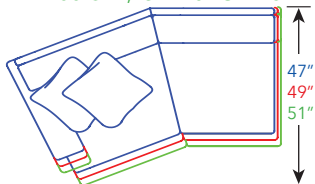

Left Facing Theater Loveseat
5502-67L, ISW 59" OW 67"
6602-67L, ISW 60" OW 68"
7702-67L, ISW 61" OW 69"