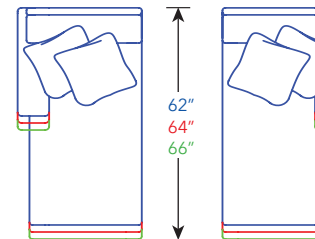

**Right Facing End Wedge**  
 5508R, W 68" x D 51"  
 6608R, W 70" x D 53"  
 7708R, W 72" x D 55"

**Right Facing Theater Loveseat**  
 5502-67R, ISW 59" OW 67"  
 6602-67R, ISW 60" OW 68"  
 7702-67R, ISW 61" OW 69"

**Right Facing Loveseat**  
 5501-57R, ISW 47" OW 55"  
 6601-57R, ISW 47" OW 55"  
 7701-57R, ISW 47" OW 55"

**Armless Loveseat**  
 5501-48AL, OW 46"  
 6601-48AL, OW 46"  
 7701-48AL, OW 46"

**Left Facing Chair**  
 5505L, ISW 23" OW 31"  
 6605L, ISW 23" OW 31"  
 7705L, ISW 23" OW 31"

**Right Facing Chair**  
 5505R, ISW 23" OW 31"  
 6605R, ISW 23" OW 31"  
 7705R, ISW 23" OW 31"

**Left Facing Chaise** 5504L, 31½" x 62"  
 6604L, 31½" x 64"  
 7704L, 31½" x 66"  
**Right Facing Chaise** 5504R, 31½" x 62"  
 6604R, 31½" x 64"  
 7704R, 31½" x 66"