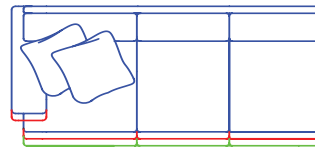

## SECTIONAL PIECES

20" SEAT DEPTH | 22" SEAT DEPTH | 24" SEAT DEPTH

**Left Facing Sofa**  
 5500-81L, ISW 70" OW 78"  
 6600-81L, ISW 70" OW 78"  
 7700-81L, ISW 70" OW 78"

**Corner Left Facing Sofa**  
 5500-90L, ISW 82" OW 90"  
 6600-92L, ISW 84" OW 92"  
 7700-94L, ISW 86" OW 94"

**Left Facing Queen Sleeper**  
 5509-QSL, ISW 70" OW 78"  
 6609-QSL, ISW 70" OW 78"  
 7709-QSL, ISW 70" OW 78"

**Left Facing End Wedge**  
 5508L, W 68" x D 51"  
 6608L, W 70" x D 53"  
 7708L, W 72" x D 55"