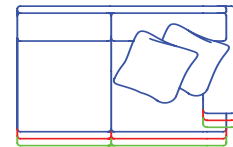

**Right Facing Queen Sleeper**  
 5509-QSR, ISW 70" OW 78"  
 6609-QSR, ISW 70" OW 78"  
 7709-QSR, ISW 70" OW 78"

~End Wedges are T cushion only~

**Left Facing Theater Loveseat**  
 5502-67L, ISW 59" OW 67"  
 6602-67L, ISW 60" OW 68"  
 7702-67L, ISW 61" OW 69"

**Left Facing Loveseat**  
 5501-57L, ISW 47" OW 55"  
 6601-57L, ISW 47" OW 55"  
 7701-57L, ISW 47" OW 55"

**Armless Sofa**  
 5500-70AL, OW 69"  
 6600-70AL, OW 69"  
 7700-70AL, OW 69"

**Armless Chair**  
 5505AL, OW 23"  
 6605AL, OW 23"  
 7705AL, OW 23"

**Right Facing End Wedge**  
 5508R, W 68" x D 51"  
 6608R, W 70" x D 53"  
 7708R, W 72" x D 55"

**Right Facing Theater Loveseat**  
 5502-67R, ISW 59" OW 67"  
 6602-67R, ISW 60" OW 68"  
 7702-67R, ISW 61" OW 69"