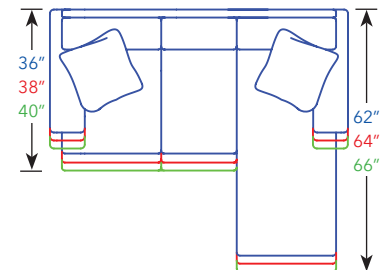

Loveseat, ISW 45"
 5501-62
 6601-62
 7701-62

Twin Sleeper, ISW 45"
 5520 LSS
 6620 LSS
 7720 LSS

61"
 63"
 65"
 Chaise, ISW 21"
 5504
 6604
 7704

36"
 38"
 40"
 62"
 64"
 66"
 Sofa/Chaise Combo, ISW 79"
 5534-95 L/R
 6634-95 L/R
 7734-95 L/R

36"
 38"
 40"
 62"
 64"
 66"
 Sofa/Chaise Combo, ISW 69"
 5534-85 L/R
 6634-85 L/R
 7734-85 L/R

36"
 38"
 40"
 62"
 64"
 66"
 Sofa/Chaise Combo, ISW 59"
 5534-75 L/R
 6634-75 L/R
 7734-75 L/R

~Chaises are T cushion only.~