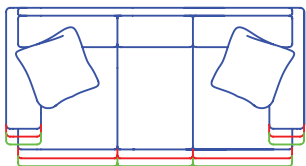

3 Cushion Sofa, ISW 59"
5530-75
6630-75
7730-75