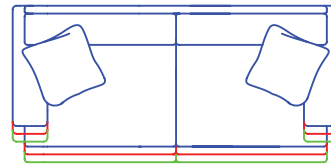

2 Cushion Queen Sleeper, ISW 66"
5520 QS
6620 QS
7720 QS