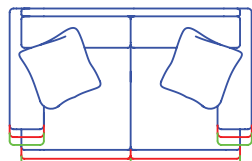

2 Cushion Sofa, ISW 59"
 5520-75
 6620-75
 7720-75

Full Sleeper, ISW 57"
 5520 RS
 6620 RS
 7720 RS

Chair Sleeper, ISW 37"
 5505 CS
 6605 CS
 7705 CS

103" / 105" / 107"
 Curved Sofa, ISW 75"
 5502-105
 6602-105
 7702-105

Loveseat, ISW 45"
 5501-62
 6601-62
 7701-62

Twin Sleeper, ISW 45"
 5520 LSS
 6620 LSS
 7720 LSS

61"
 63"
 65"
 Chaise, ISW 21"
 5504
 6604
 7704

36"
 38"
 40"
 62"
 64"
 66"
 Sofa/Chaise Combo, ISW 79"
 5534-95 L/R
 6634-95 L/R
 7734-95 L/R