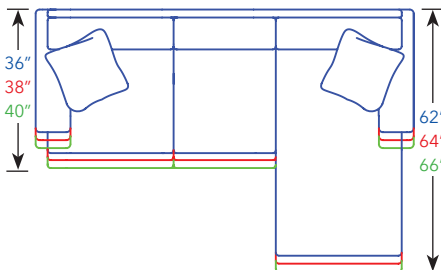

2 Cushion Sofa, ISW 59"
 5520-75
 6620-75
 7720-75

Full Sleeper, ISW 57"
 5520 RS
 6620 RS
 7720 RS

Chair Sleeper, ISW 37"
 5505 CS
 6605 CS
 7705 CS

103" / 105" / 107"
 Curved Sofa, ISW 75"
 5502-105
 6602-105
 7702-105

Loveseat, ISW 45"
 5501-62
 6601-62
 7701-62

Twin Sleeper, ISW 45"
 5520 LSS
 6620 LSS
 7720 LSS

61"
 63"
 65"
 Chaise, ISW 21"
 5504
 6604
 7704

36"
 38"
 40"
 62"
 64"
 66"
 Sofa/Chaise Combo, ISW 79"
 5534-95 L/R
 6634-95 L/R
 7734-95 L/R