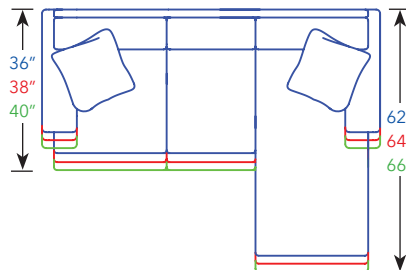

Loveseat, ISW 45"
 5501-62
 6601-62
 7701-62

Twin Sleeper, ISW 45"
 5520 LSS
 6620 LSS
 7720 LSS

61"
 63"
 65"
 Chaise, ISW 21"
 5504
 6604
 7704

36"
 38"
 40"
 62"
 64"
 66"
 Sofa/Chaise Combo, ISW 79"
 5534-95 L/R
 6634-95 L/R
 7734-95 L/R

36"
 38"
 40"
 62"
 64"
 66"
 Sofa/Chaise Combo, ISW 69"
 5534-85 L/R
 6634-85 L/R
 7734-85 L/R

36"
 38"
 40"
 62"
 64"
 66"
 Sofa/Chaise Combo, ISW 59"
 5534-75 L/R
 6634-75 L/R
 7734-75 L/R

~Chaises are T cushion only.~