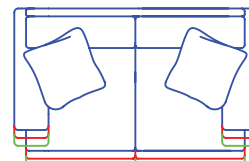

2 Cushion Sofa, ISW 59"
 5520-75
 6620-75
 7720-75

Full Sleeper, ISW 57"
 5520 RS
 6620 RS
 7720 RS

Chair Sleeper, ISW 37"
 5505 CS
 6605 CS
 7705 CS

103" / 105" / 107"
 Curved Sofa, ISW 75"
 5502-105
 6602-105
 7702-105

Loveseat, ISW 45"
 5501-62
 6601-62
 7701-62

Twin Sleeper, ISW 45"
 5520 LSS
 6620 LSS
 7720 LSS

61"
 63"
 65"
 Chaise, ISW 21"
 5504
 6604
 7704

36"
 38"
 40"
 62"
 64"
 66"
 Sofa/Chaise Combo, ISW 79"
 5534-95 L/R
 6634-95 L/R
 7734-95 L/R