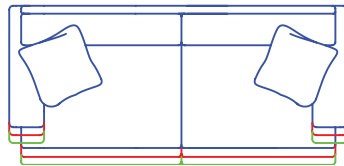

COMMON DIMENSIONS:
 Seat Height: 20"
 Arm Height: 26"

STYLE INFORMATION:
 • Comfort Cushion
 • Spring Edge
 (Sleepers & Ottomans are Hard Edge)
 • Pillows: 20"

3 Cushion Sofa, ISW 79"
 5530-95
 6630-95
 7730-95

2 Cushion Sofa, ISW 79"
 5520-95
 6620-95
 7720-95

3 Cushion Queen Sleeper, ISW 66"
 5530 QS
 6630 QS
 7730 QS

Chair / Swivel, ISW 21"
 5505 / 5505 S
 6605 / 6605 S
 7705 / 7705 S

3 Cushion Sofa, ISW 69"
 5530-85
 6630-85
 7730-85